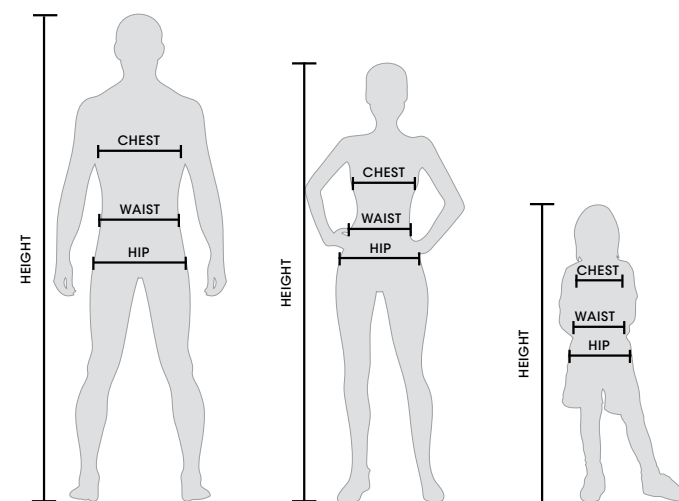

	UNISEX Dimensioni in cm/cm sizes				WOMAN Dimensioni in cm/cm sizes			
macron	HEIGHT (CM)	CHEST (CM)	WAIST (CM)	HIP (CM)	HEIGHT (CM)	CHEST (CM)	WAIST (CM)	HIP (CM)
3XS	120-132 cm	64-72 cm	59-64 cm	70-76 cm	120-132 cm	66-72 cm	58-62 cm	70-76 cm
XXS	133-145 cm	72-80 cm	64-69 cm	76-82 cm	133-145 cm	72-78 cm	62-66 cm	76-82 cm
XS	146-158 cm	80-88 cm	69-74 cm	82-88 cm	146-158 cm	78-84 cm	66-70 cm	84-92 cm
S	159 - 171 cm	88-96 cm	74-79 cm	88-94 cm	160-165 cm	84-88 cm	70-74 cm	88-92 cm
M	172-177 cm	96-100 cm	84-88 cm	96-100 cm	165-171 cm	88-92 cm	74-78 cm	92-96 cm
L	178-183 cm	100-104 cm	88-92 cm	100-104 cm	172-177 cm	92-96 cm	78-82 cm	96-100 cm
XL	184-189 cm	104-108 cm	92-96 cm	104-108 cm	178-183 cm	96-100 cm	82-86 cm	100-104 cm
XXL	190-195 cm	108-112 cm	96-100 cm	108-112 cm	184-189 cm	100-104 cm	86-90 cm	104-108 cm
3XL	196-201 cm	112-118 cm	100-106 cm	112-118 cm	190-195 cm	104-110 cm	90-96 cm	108-114 cm
4XL	202-207 cm	118-124 cm	106-112 cm	118-124 cm	108-114 cm	110-116 cm	96-102 cm	114-120 cm
5XL	208-212 cm	124-130 cm	112-118 cm	124-130 cm				